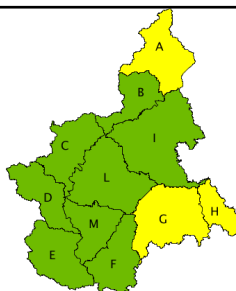

AVVISO DI CONDIZIONI METEOROLOGICHE AVVERSE per i dettagli consultare il bollettino di Vigilanza Meteorologica. Le precipitazioni più intense sono attese sulla fascia appenninica al confine con la Liguria. Attenuazione dei fenomeni a partire dalle ore centrali di domani.

QUADRO DI SINTESI

Livelli di allerta massimi nel periodo di validità del bollettino

LIVELLO DI ALLERTA

VERDE	Assenza di fenomeni significativi prevedibili
GIALLO	Fenomeni localizzati
ARANCIONE	Fenomeni diffusi
ROSSO	Numerosi e/o estesi fenomeni

L'allerta per valanghe è valutata solo sulle aree montane e nel periodo di emissione del bollettino del Pericolo valanghe

ZONE DI ALLERTA

- A Toce (NO-VB)
- B Val Sesia, Cervo e Chiusella (BI-TO-VC)
- C Valli Orco, Lanzo, bassa val Susa e Sangone (TO)
- D Alta val Susa, Chisone, Pellice e Po (CN-TO)
- E Valli Varaita, Maira e Stura (CN)
- F Valle Tanaro (CN)
- G Belbo e Bormida (AL-AT-CN)
- H Scrivia (AL)
- I Pianura Settentrionale (AL-AT-BI-NO-TO-VC)
- L Pianura Torinese e Colline (AL-AT-CN-TO)
- M Pianura Cuneese (CN-TO)

Per una corretta interpretazione ed approfondimenti consultare sempre il disciplinare

Diffusione: <http://www.ruparpiemonte.it/meteo/> - <http://intranet.ruparpiemonte.it/meteo/> con password di accesso

www.arpa.piemonte.it