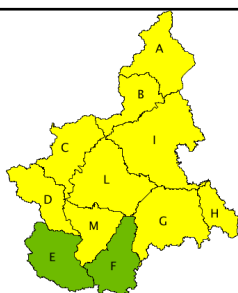

QUADRO DI SINTESI

Livelli di allerta massimi nel periodo di validità del bollettino

LIVELLO DI ALLERTA

VERDE	Assenza di fenomeni significativi prevedibili
GIALLO	Fenomeni localizzati
ARANCIONE	Fenomeni diffusi
ROSSO	Numerosi e/o estesi fenomeni

L'allerta per valanghe è valutata solo sulle aree montane e nel periodo di emissione del bollettino del Pericolo valanghe

ZONE DI ALLERTA

- A Toce (NO-VB)
- B Val Sesia, Cervo e Chiusella (BI-TO-VC)
- C Valli Orco, Lanzo, bassa val Susa e Sangone (TO)
- D Alta val Susa, Chisone, Pellice e Po (CN-TO)
- E Valli Varaita, Maira e Stura (CN)
- F Valle Tanaro (CN)
- G Belbo e Bormida (AL-AT-CN)
- H Scrivia (AL)
- I Pianura Settentrionale (AL-AT-BI-NO-TO-VC)
- L Pianura Torinese e Colline (AL-AT-CN-TO)
- M Pianura Cuneese (CN-TO)

Per una corretta interpretazione ed approfondimenti consultare sempre il disciplinare

Diffusione: <http://www.ruparpiemonte.it/meteo/> - <http://intranet.ruparpiemonte.it/meteo/> con password di accesso

www.arpa.piemonte.it