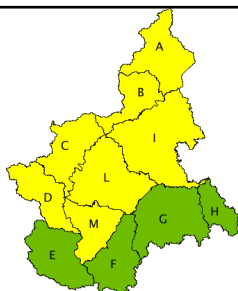

AVVISO DI CONDIZIONI METEOROLOGICHE AVVERSE per i dettagli consultare il bollettino di Vigilanza Meteorologica.

QUADRO DI SINTESI

Livelli di allerta massimi nel periodo di validità del bollettino

LIVELLO DI ALLERTA

VERDE	Assenza di fenomeni significativi prevedibili
GIALLO	Fenomeni localizzati
ARANCIONE	Fenomeni diffusi
ROSSO	Numerosi e/o estesi fenomeni

L'allerta per valanghe è valutata solo sulle aree montane e nel periodo di emissione del bollettino del Pericolo valanghe

ZONE DI ALLERTA

- A Toce (NO-VB)
- B Val Sesia, Cervo e Chiusella (BI-TO-VC)
- C Valli Orco, Lanzo, bassa val Susa e Sangone (TO)
- D Alta val Susa, Chisone, Pellice e Po (CN-TO)
- E Valli Varaita, Maira e Stura (CN)
- F Valle Tanaro (CN)
- G Belbo e Bormida (AL-AT-CN)
- H Scrivia (AL)
- I Pianura Settentrionale (AL-AT-BI-NO-TO-VC)
- L Pianura Torinese e Colline (AL-AT-CN-TO)
- M Pianura Cuneese (CN-TO)

Per una corretta interpretazione ed approfondimenti consultare sempre il disciplinare

Diffusione: <http://www.ruparpiemonte.it/meteo/> - <http://intranet.ruparpiemonte.it/meteo/> con password di accesso

www.arpa.piemonte.it