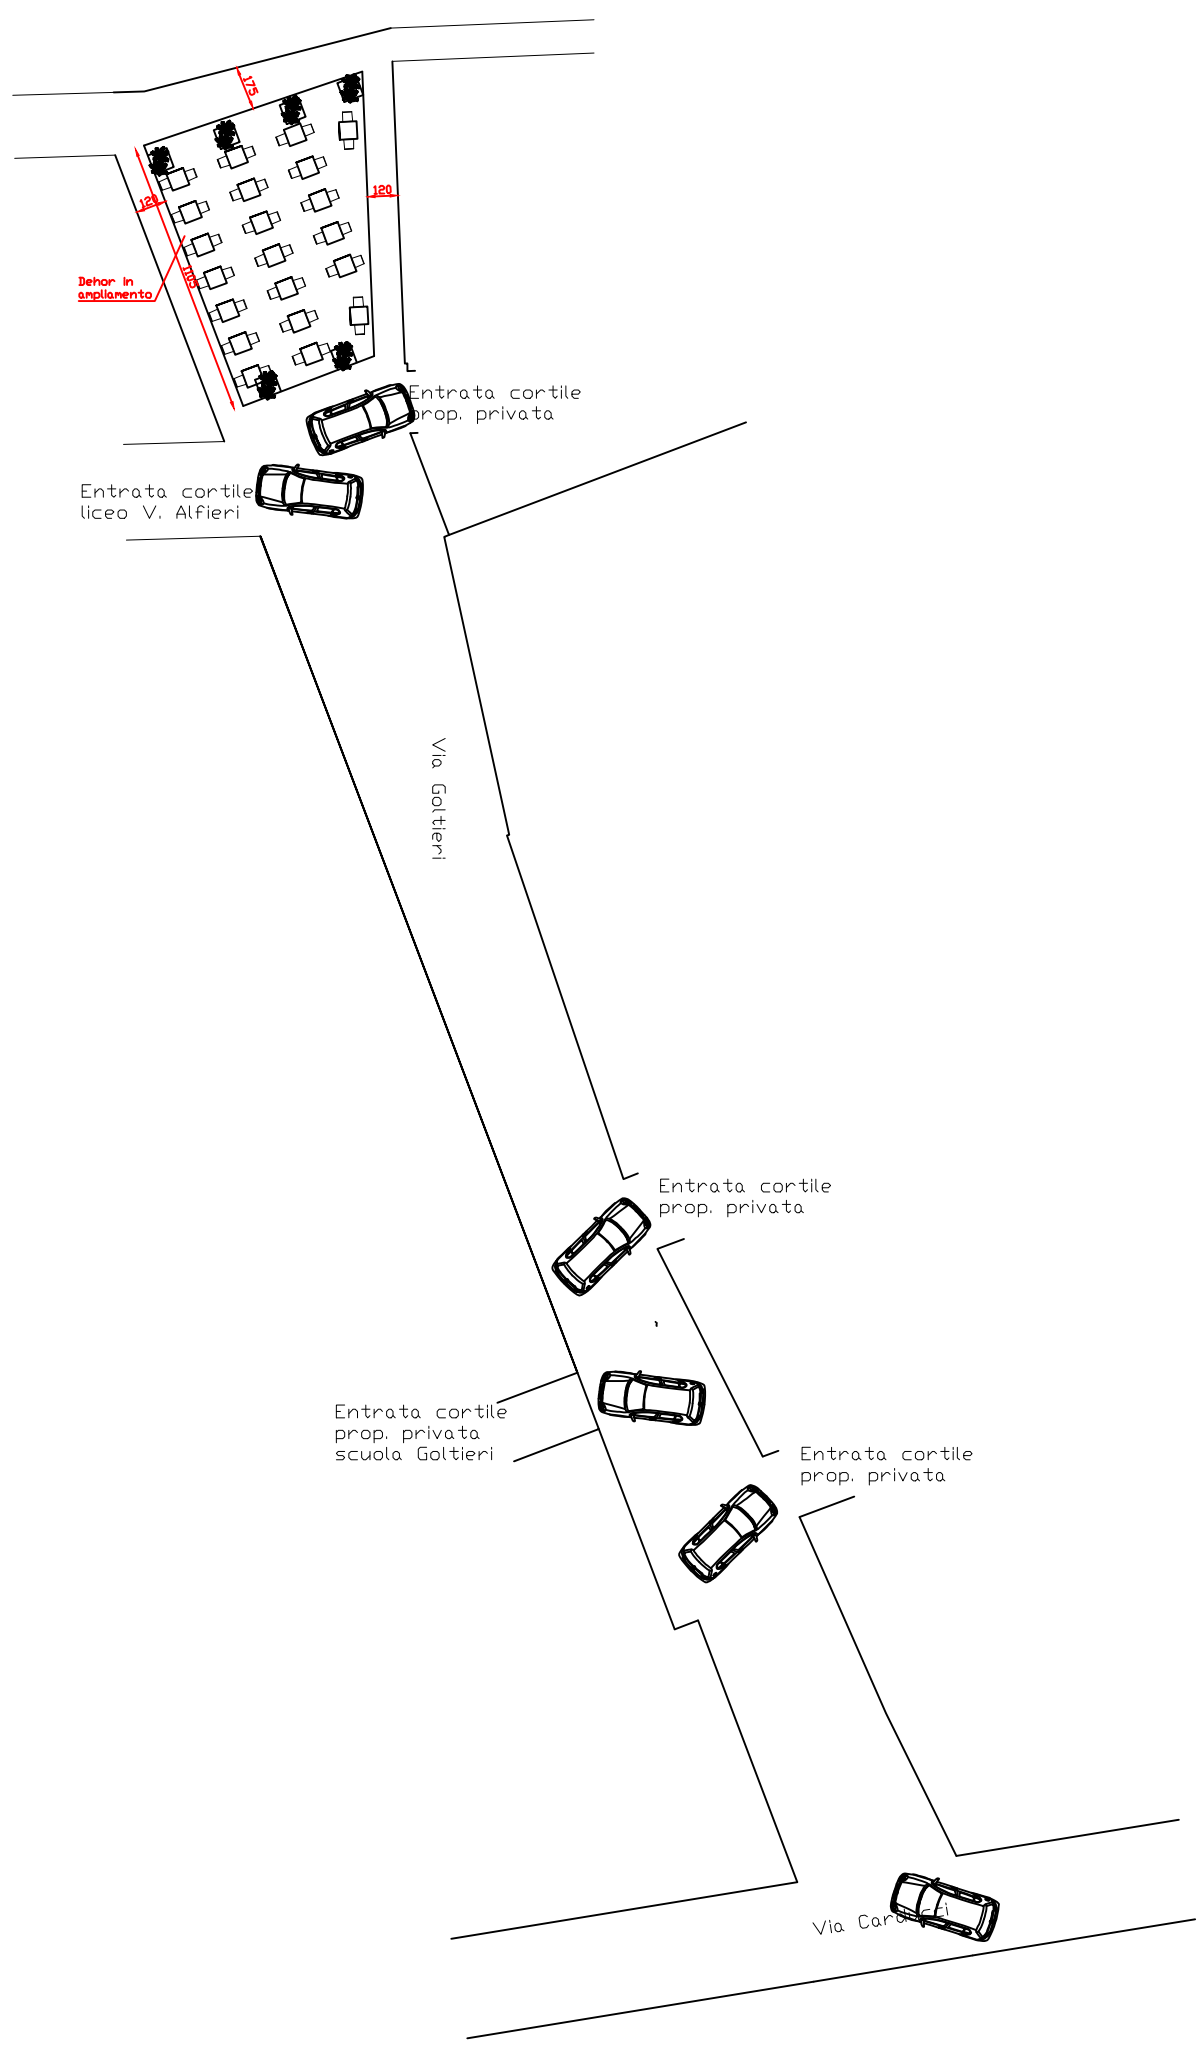

PIANTA PIANO TERRENO - scala 1:200
STATO FUTURO

Dehor già autorizzato nell'anno 2019 aut. 248 del 16-05-2019

Dehor in ampliamento

Entrata cortile prop. privata

Entrata cortile liceo V. Alfieri

Via Goltieri

Entrata cortile prop. privata

Entrata cortile prop. privata scuola Goltieri

Entrata cortile prop. privata

Via Car...